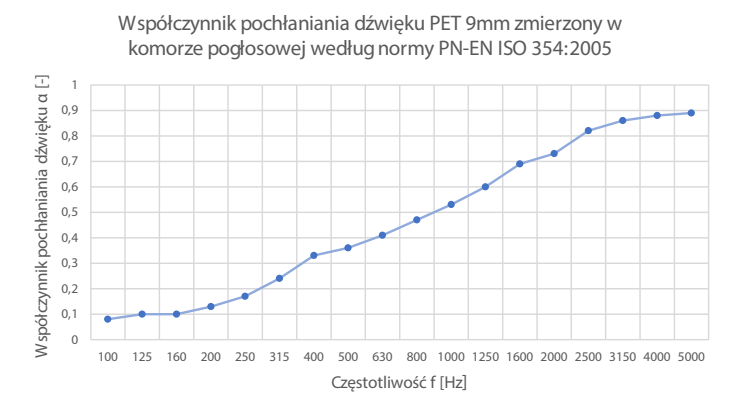

WYKRES POCHŁANIANIA