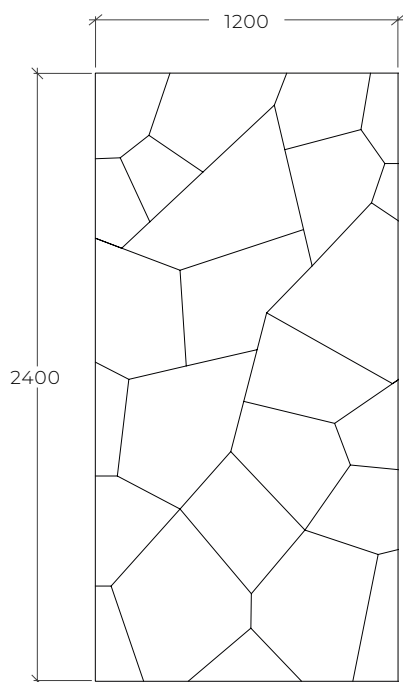

PRZYKŁADOWE WZORY

KOLOR:

Biały

Szary

Czarny

JAK ZŁOŻYĆ ZAMÓWIENIE?

WYBIERZ: Wzór, rozmiar dedykowanej przestrzeni, kolor

np: *Organic, 5000 x 2800 mm, szary*