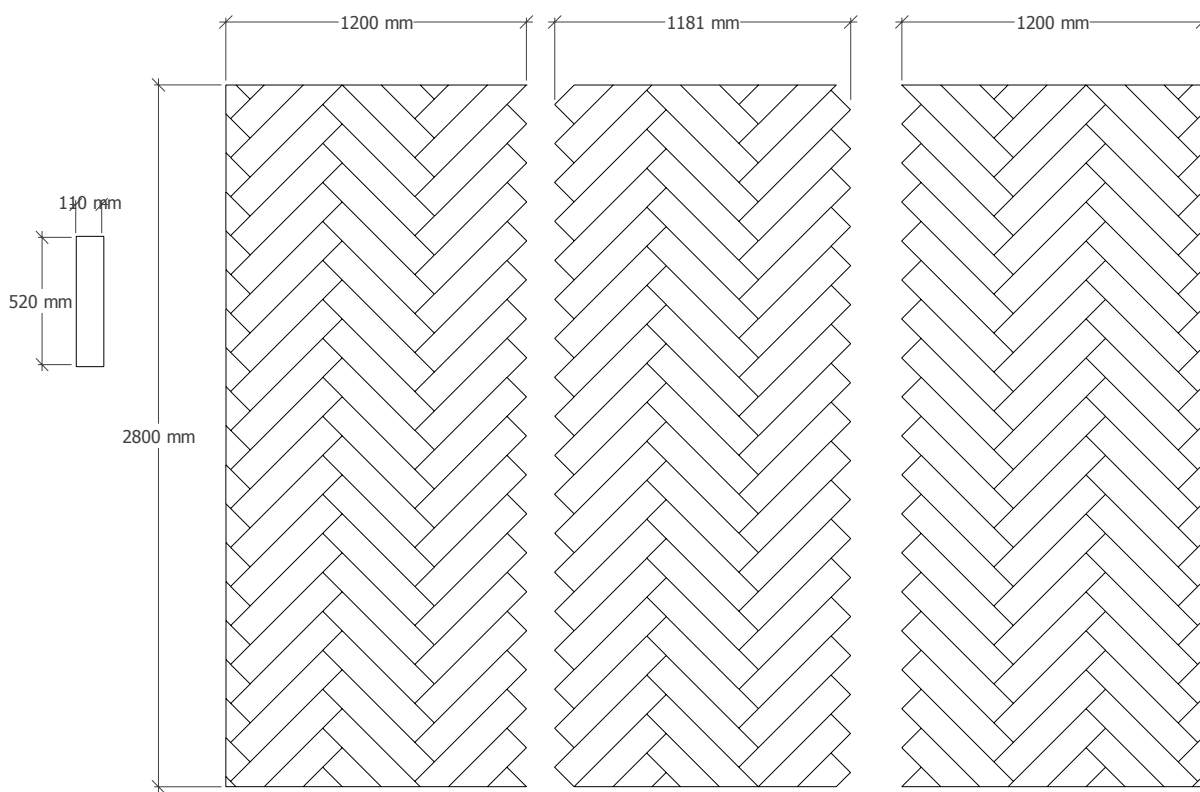

PRZYKŁADOWE WZORY

KOLOR:

Biały

Szary

Czarny

JAK ZŁOŻYĆ ZAMÓWIENIE?

WYBIERZ: Wzór, rozmiar dedykowanej przestrzeni, kolor

np: *Organic, 5000 x 2800 mm, szary*