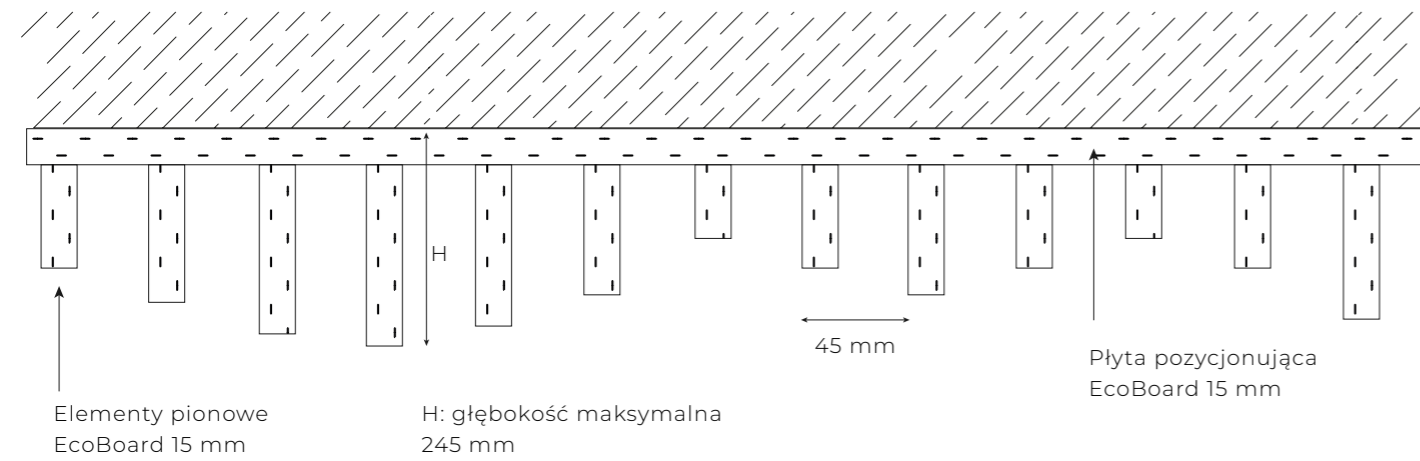

RYSUNKI TECHNICZNE

Soft

Organic

Sharp

Circles

TABELA PRODUKTÓW

Soft
Organic
Sharp
Circle

KOLOR:

JAK ZŁOŻYĆ ZAMÓWIENIE?

WYBIERZ: Wzór, rozmiar dedykowanej przestrzeni, kolor

np: Organic, 5000 x 2800 mm, szary