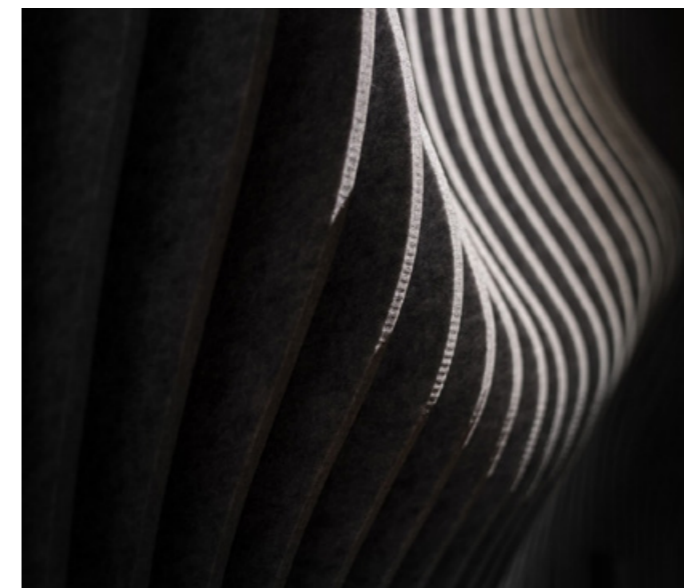

WYKRES POCHŁANIANIA