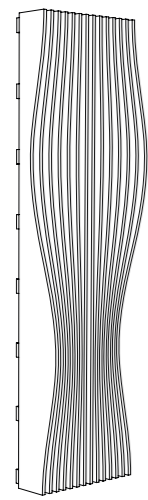

### CHARAKTERYSTYKA PRODUKTU

EcoWall Baffle to specjalny panel ścienny przygotowany przez naszych architektów we współpracy z akustykami. Tworząc go chcieliśmy wykorzystać możliwości materiału EcoBoard, łącząc wysoki współczynnik pochłaniania dźwięku z unikatowym designem. Podstawa panelu wykonana jest ze sprasowanej wełny poliestrowej o grubości 15 mm. Do niej przymocowane są pionowe baffle o tej samej szerokości, rozstawie, lecz różnej wysokości (od 3 do 15 cm). Wzór dobrany jest tak, aby stworzyć wrażenie przemieszczającej się fali. Dzięki temu udało się uzyskać niezwykle przestrzenny oraz organiczny kształt. Smukłe baffle optycznie powiększają pomieszczenie oraz nadają mu dynamiczny charakter.

### MATERIAŁ

EcoWall Baffle wykonane są ze sprasowanych włókien poliestrowych, odzyskiwanych w procesie recyklingu butelek PET. W przeciwieństwie do wełny mineralnej materiał ten nie pyli się, jest przyjazny dla środowiska i dla zdrowia człowieka. Jest także odporny na uszkodzenia mechaniczne i odkształcenia. Nie brudzi się i nie przyciąga kurzu. Produkt podlega w pełni recyklingowi. Jest bezzapachowy, odporny na pleśń oraz nie wydzielą toksycznych substancji. Ma wysoką klasę niepalności B-s1, d0. Panele mogą być montowane do ściany za pomocą kleju lub taśm montażowych.

### WYKRES POCHŁANIANIA

RYSUNKI TECHNICZNE

Soft

Organic

Sharp

Circles

TABELA PRODUKTÓW

Soft
Organic
Sharp
Circle