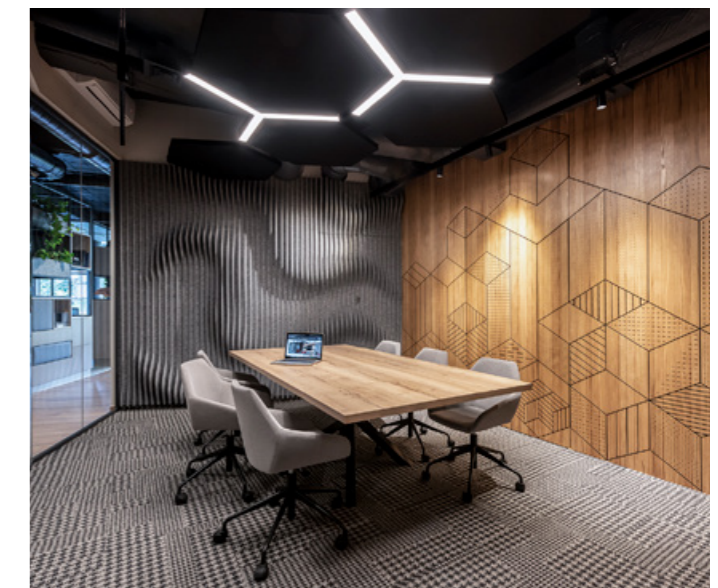

WYKRES POCHŁANIANIA