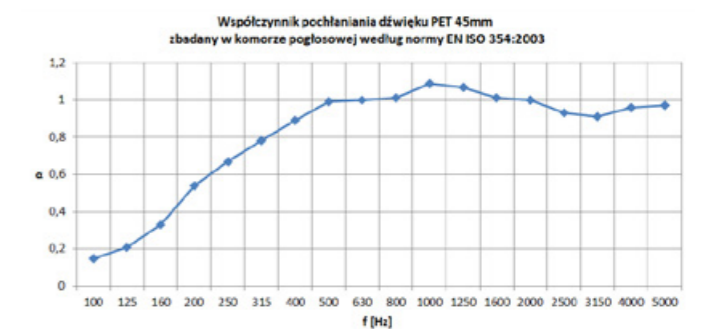

WYKRES POCHŁANIANIA